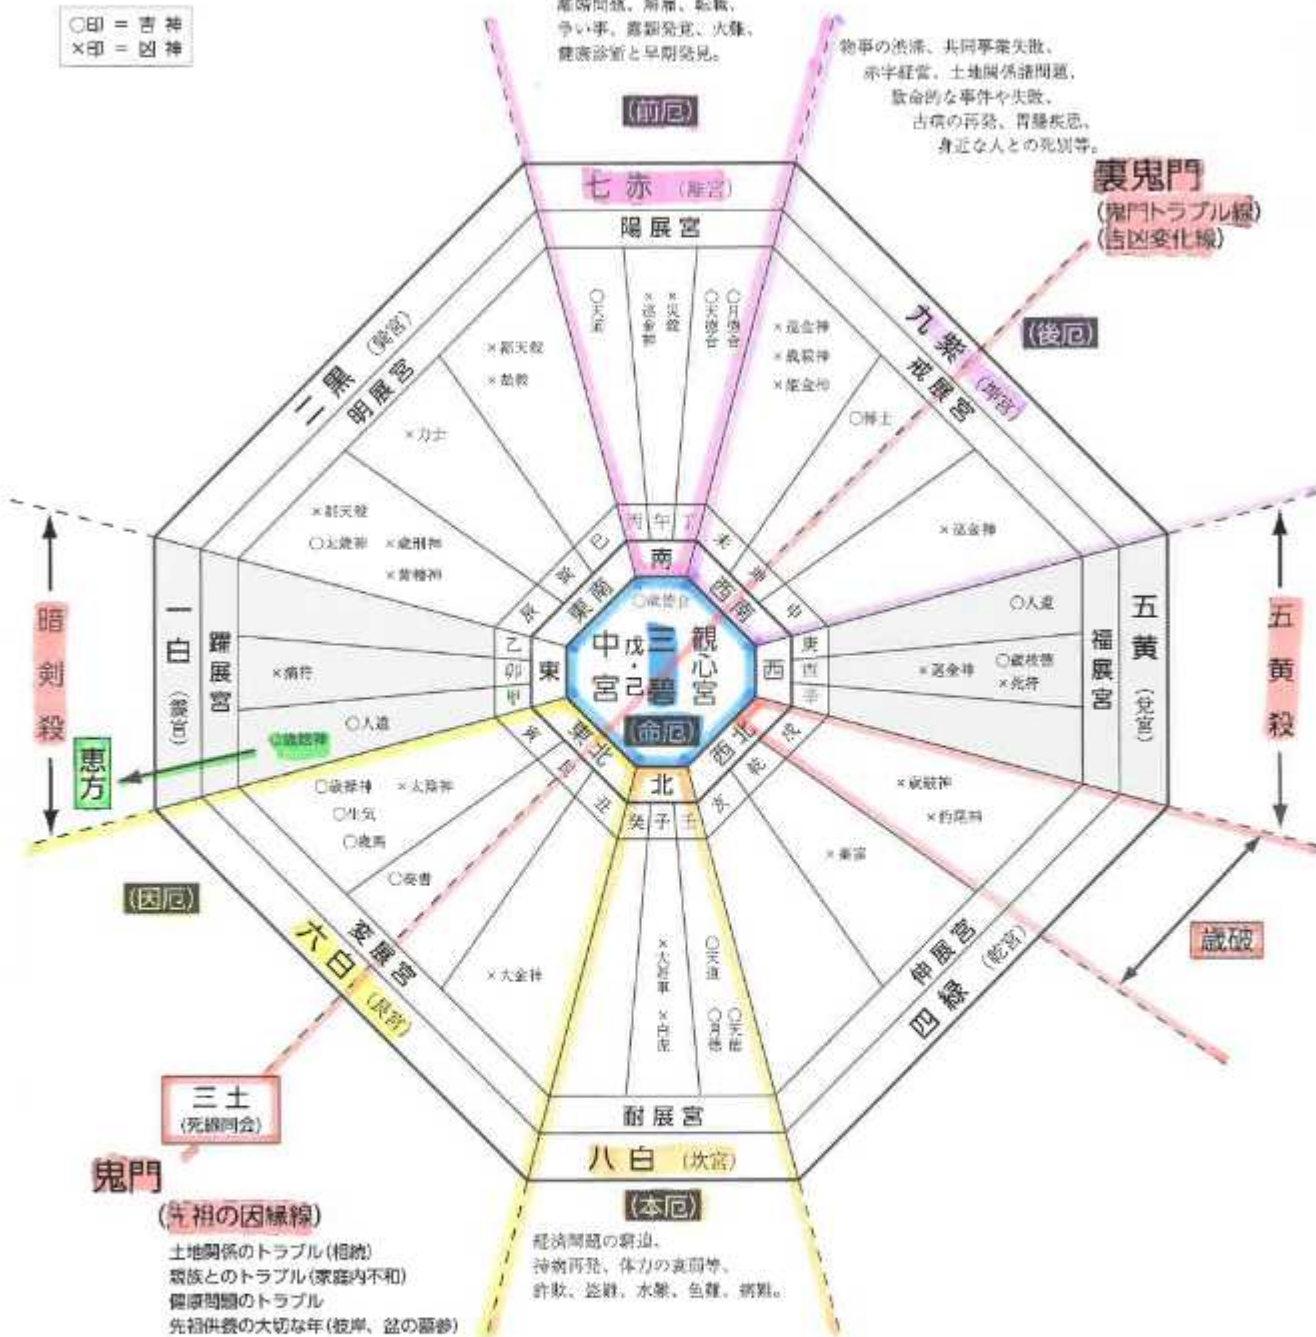

令和6年度(2024年)年盤

さんべきろくせい きんご ちつ
三碧木星・甲・辰の年

○印 = 吉神
×印 = 凶神

離婚問題、解雇、転職、
争い事、露骨発覚、火難、
健康診断と早期発見。

物事の渋滞、共同事業失敗、
赤字経営、土地関係諸問題、
致命的な事件や失敗、
古墳の再発、胃腸疾患、
身近な人との死別等。

令和6年度(2024年) 甲辰 吉神・凶神の早見表

北	東北	東	東南	南	西南	西	西北	(中宮)	計
吉神・3	吉神・4	吉神・2	吉神・1	吉神・3	吉神・1	吉神・2	吉神・0	吉神・1	17
凶神・2	凶神・2	凶神・1	凶神・6	凶神・2	凶神・4	凶神・2	凶神・3	凶神・0	22
八白	六白	一白	二黒	七赤	九紫	五黄	四緑	三碧	39